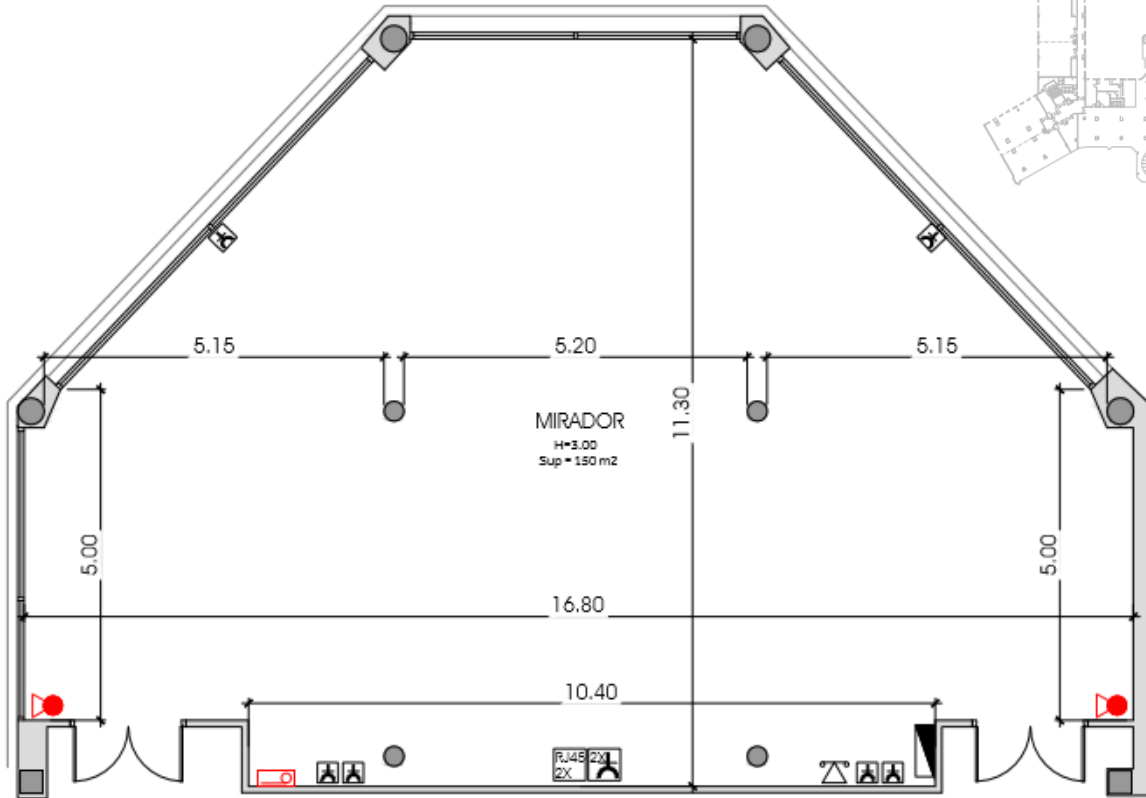

# SALÓN MIRADOR

	Enchufe 220 V 16 A
	2 enchufes 220 V 16 A 2 conexiones RJ 45
	Teléfono
	Cuadro eléctrico

	Extintor
	BIE

SALIDA EMERGENCIA

## DIMENSIONES Y CAPACIDADES - DIMENSIONS AND CAPACITIES

	Divisible Sections	Dimensiones Dimensions	Superficie Area M2 (Sq.Ft.)	Altura Height	Loc. Piso Loc. Floor	Cocktail Cocktail	Teatro Theatre	Escuela Classroom	U U-Shape	Banquete Banquet
<b>MIRADOR</b>	-	17 x 11	150 (1614,5)	3,00	0	150	100	70	25	100