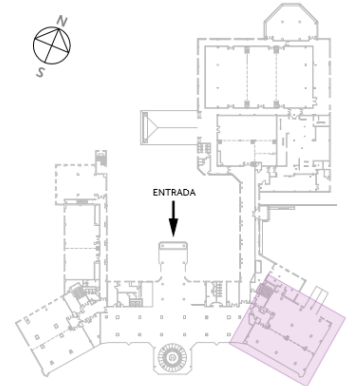

SALÓN ATIENZA

-  Enchufe 220V 16 A
-  2 enchufes 220V 16 A
2 conexiones RJ 45
-  Teléfono
-  Antena TV
-  Cuadro eléctrico
-  Extintor de polvo químico

SALIDA EMERGENCIA

DIMENSIONES Y CAPACIDADES - DIMENSIONS AND CAPACITIES

	Divisible Sections	Dimensiones Dimensions	Superficie Area	Altura Height	Loc. Piso Loc. Floor	Cocktail Cocktail	Teatro Theatre	Escuela Classroom	U U-Shape	Banquete Banquet
										
ATIENZA	2	21 x 19	365 (3929)	3,00	0	365	250	140	50	260
ATIENZA 1	si / yes	21 x 11	210 (2260)	3,00	0	225	150	80	35	140
ATIENZA 2	si / yes	21 x 8	155 (1668)	3,00	0	140	100	70	30	100