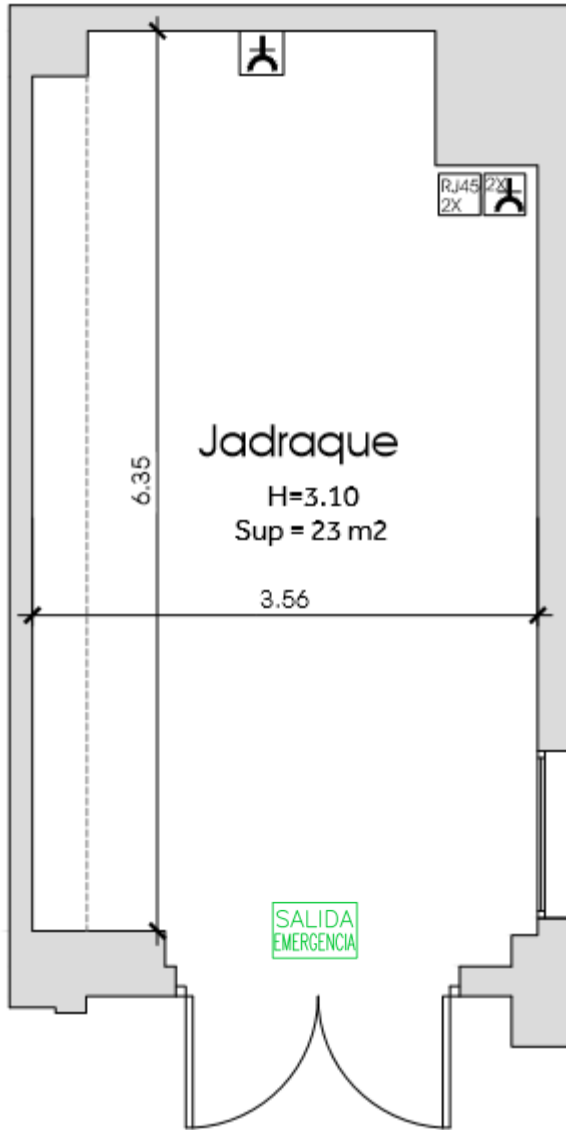

SALÓN JADRAQUE

R, J45 2X 2 enchufes 220 V 16 A
2 conexiones RJ 45

DIMENSIONES Y CAPACIDADES - DIMENSIONS AND CAPACITIES

	Divisible Sections	Dimensiones Dimensions	Superficie Area	Altura Height	Loc. Piso Loc. Floor	Cocktail Cocktail	Teatro Theatre	Escuela Classroom	Imperial	Banquete Banquet
JADRAQUE	-	6,3 x 3,5	23 (248) M2 (Sq.Ft.)	3,10	0	-	14	8	8	-