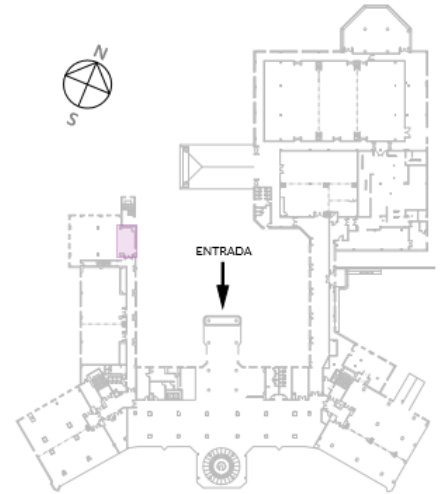

SALÓN JADRAQUE

R, J45 2X 2 enchufes 220 V 16 A
2 conexiones RJ 45

DIMENSIONES Y CAPACIDADES - DIMENSIONS AND CAPACITIES

	Divisible Sections	Dimensiones Dimensions	Superficie Area	Altura Height	Loc. Piso Loc. Floor	Cocktail Cocktail	Teatro Theatre	Escuela Classroom	Imperial	Banquete Banquet
JADRAQUE	-	6,3 x 3,5	23 (248) M2 (Sq.Ft.)	3,10	0	-	14	8	8	-