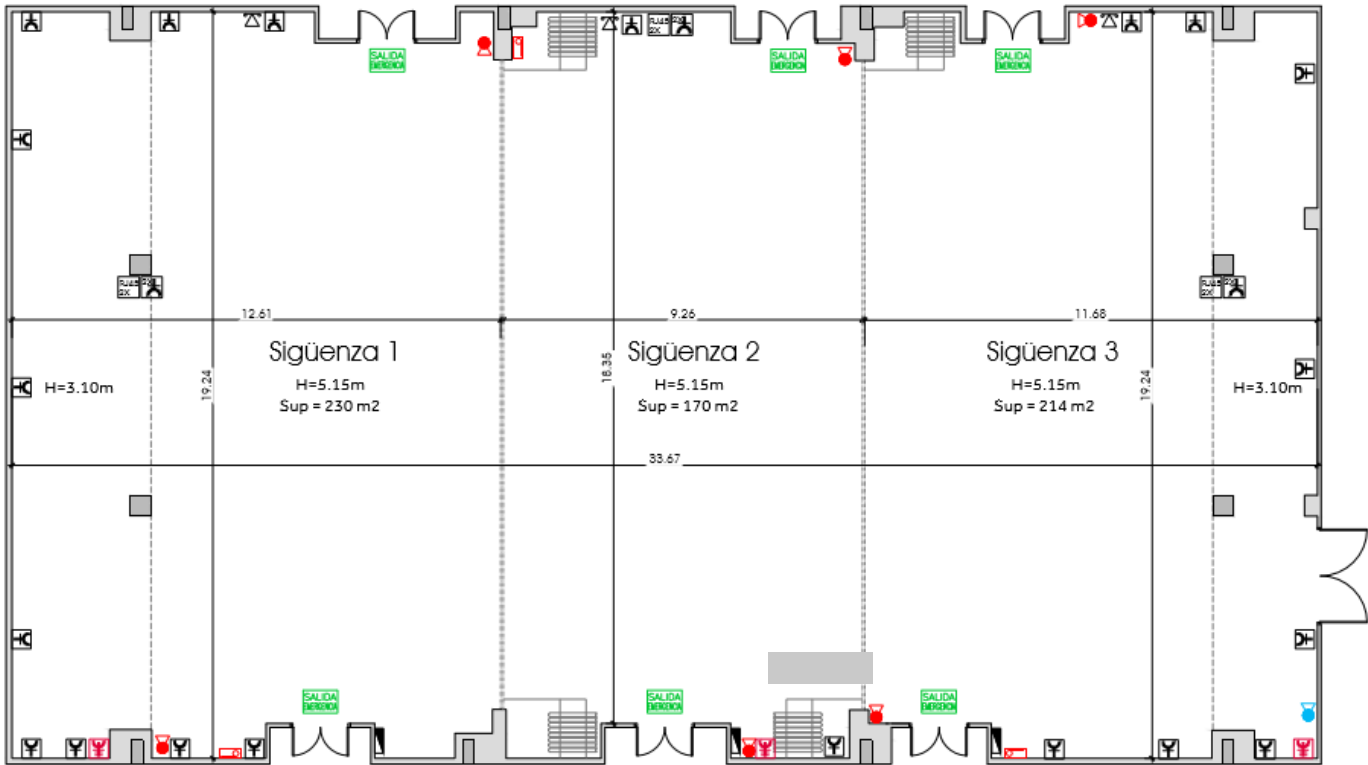

# SALÓN SIGÜENZA

	Enchufe 220 V 16 A
	Enchufe TRIFÁSICO
	2 enchufes 220 V 16 A 2 conexiones RJ 45
	Teléfono
	Antena TV
	Cuadro eléctrico

	Extintor de polvo químico
	Extintor de nieve carbónica
	BIE

SALIDA EMERGENCIA

## DIMENSIONES Y CAPACIDADES - DIMENSIONS AND CAPACITIES

	Divisible Sections	Dimensiones Dimensions	Superficie Area	Altura Height	Loc. Piso Loc. Floor	Cocktail Cocktail	Teatro Theatre	Escuela Classroom	U U-Shape	Banquete Banquet
<b>SIGÜENZA</b>	3	19 x 34	646 (6953)	5,15	0					
<b>SIGÜENZA 1</b>	si / yes	19 x 13	247 (2659)	5,15	0					
<b>SIGÜENZA 2</b>	si / yes	19 x 9	171 (1840)	5,15	0					
<b>SIGÜENZA 3</b>	si / yes	19 x 12	228 (2454)	5,15	0					