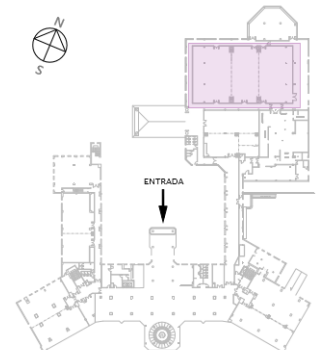

## DIMENSIONES Y CAPACIDADES - DIMENSIONS AND CAPACITIES

	Divisible Sections	Dimensiones Dimensions	Superficie Area	Altura Height	Loc. Piso Loc. Floor	Cocktail Cocktail	Teatro Theatre	Escuela Classroom	U U-Shape	Banquete Banquet
<b>SIGÜENZA</b>	3	19 x 34	646 (6953)	5,15	0					
<b>SIGÜENZA 1</b>	si / yes	19 x 13	247 (2659)	5,15	0					
<b>SIGÜENZA 2</b>	si / yes	19 x 9	171 (1840)	5,15	0					
<b>SIGÜENZA 3</b>	si / yes	19 x 12	228 (2454)	5,15	0					