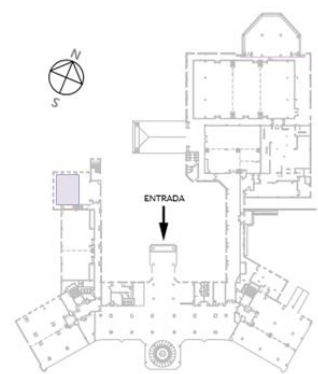

SALÓN RUEDA DE LA SIERRA

-  Enchufe 220 V 16 A
-  2 enchufes 220 V 16 A
2 conexiones RJ 45
-  Teléfono
-  Extintor de polvo químico

SALIDA EMERGENCIA

DIMENSIONES Y CAPACIDADES - DIMENSIONS AND CAPACITIES

	Divisible Sections	Dimensiones Dimensions	Superficie Area	Altura Height	Loc. Piso Loc. Floor	Cocktail Cocktail	Teatro Theatre	Escuela Classroom	U U-Shape	Banquete Banquet
										
RUEDA DE LA SIERRA	-	12 x 12	135 (1453)	3,40	Entreplanta (mezzanine)	-	110	80	35	-