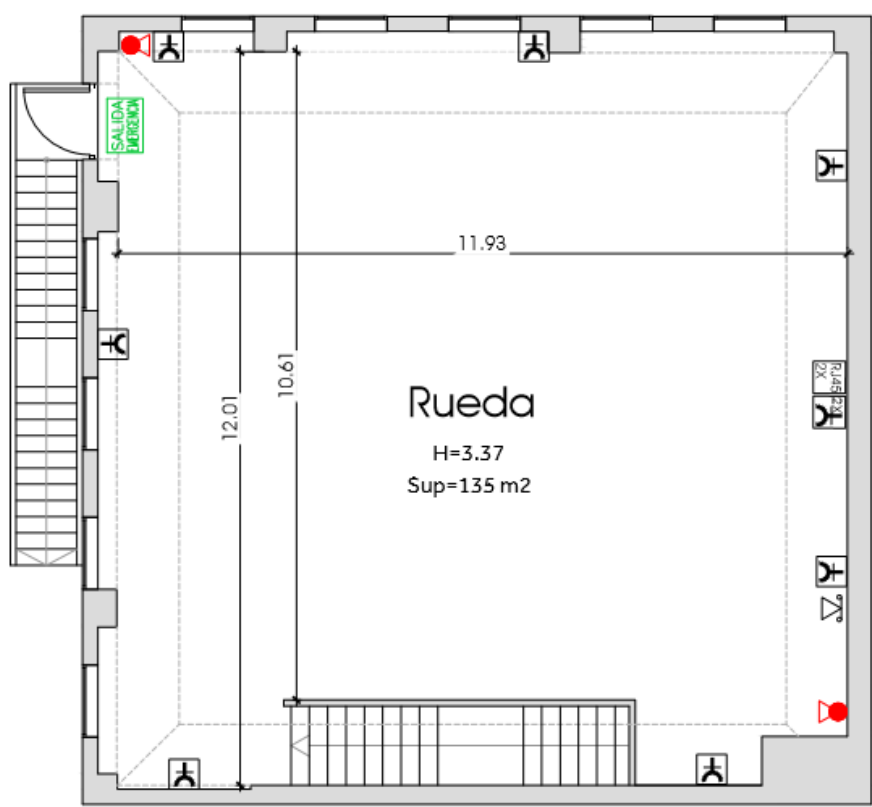

SALÓN RUEDA DE LA SIERRA

-  Enchufe 220 V 16 A
-  2 enchufes 220 V 16 A
2 conexiones RJ 45
-  Teléfono
-  Extintor de polvo químico

SALIDA EMERGENCIA

DIMENSIONES Y CAPACIDADES - DIMENSIONS AND CAPACITIES

	Divisible Sections	Dimensiones Dimensions	Superficie Area	Altura Height	Loc. Piso Loc. Floor	Cocktail Cocktail	Teatro Theatre	Escuela Classroom	U U-Shape	Banquete Banquet
										
RUEDA DE LA SIERRA	-	12 x 12	135 (1453)	3,40	Entreplanta (mezzanine)	-	110	80	35	-