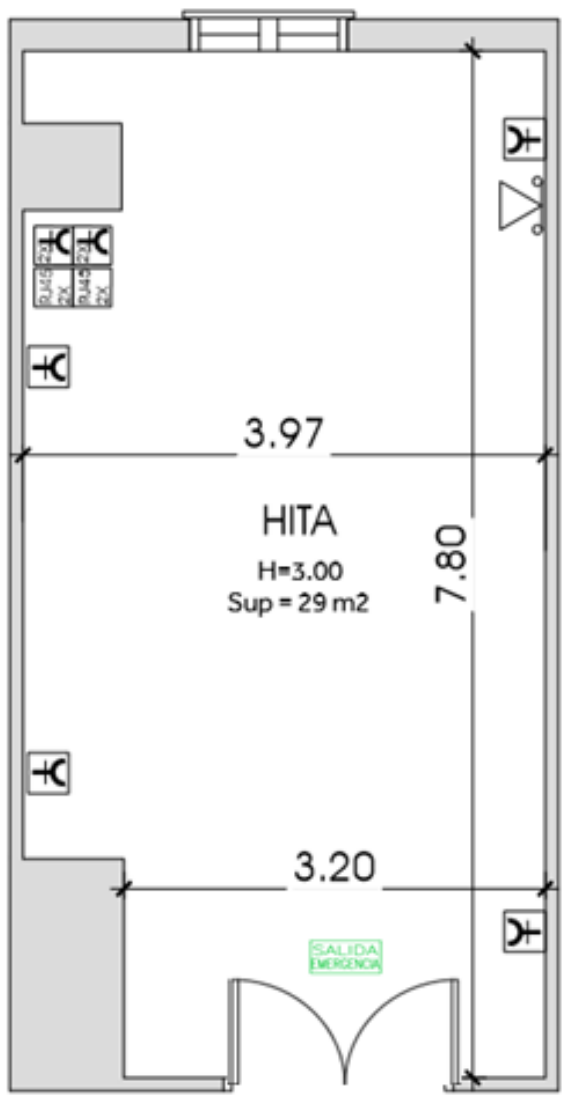

SALÓN HITA

- Enchufe 220 V 16 A
- 4 enchufes 220 V 16 A
4 conexiones RJ 45
- Teléfono

DIMENSIONES Y CAPACIDADES - DIMENSIONS AND CAPACITIES

Divisible Sections	Dimensiones Dimensions	Superficie Area	Altura Height	Loc. Piso Loc. Floor	Cocktail Cocktail	Teatro Theatre	Escuela Classroom	Imperial	Banquete Banquet	
HITA	-	4 x 7,8	23 (248)	3,00	0	-	24	15	14	-