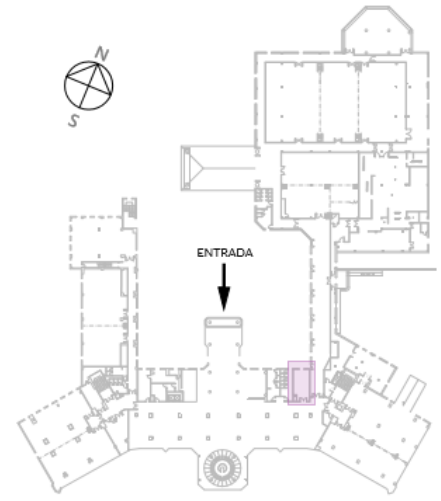

SALÓN HITA

- Enchufe 220 V 16 A
- 4 enchufes 220 V 16 A
4 conexiones RJ 45
- Teléfono

DIMENSIONES Y CAPACIDADES - DIMENSIONS AND CAPACITIES

Divisible Sections	Dimensiones Dimensions	Superficie Area	Altura Height	Loc. Piso Loc. Floor	Cocktail Cocktail	Teatro Theatre	Escuela Classroom	Imperial	Banquete Banquet	
HITA	-	4 x 7,8	23 (248)	3,00	0	-	24	15	14	-