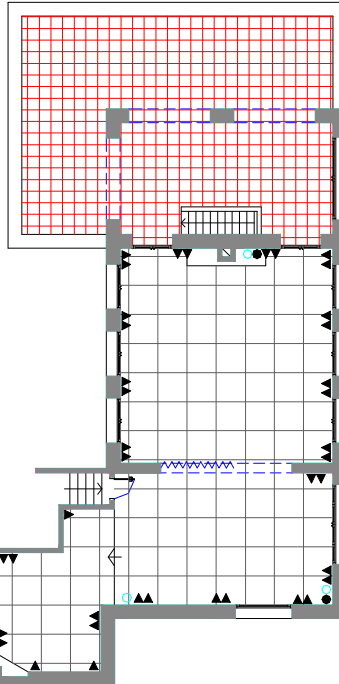

GRAN HOTEL
REY DON JAIME

Salón Biblioteca / Biblioteca Room

60 m²

Escala 1/200
Reticula 1x1 m

Planta / Floor

Alzado / Elevation

- ▼ Toma de corriente 220V
Electrical point 220V
- Teléfono
Telephone
- TV

Características/ Characteristics

Medidas/Dimensions

m ²	60
Longitud/ Length	12.20
Ancho/ Wide	7.30
Altura min./ Min. Height	2.55
Altura máx./ Max. Height	2.65

Capacidades/ Capacity

Teatro/ Theater	45
Aula/ School room	30
U/ U Style	24
Imperial	24
Cocktail	60
Banquete/ Banquet	50